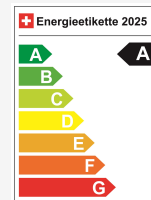

Efficienza energetica & consumi

Efficienza energetica* **A**

Emissioni Co2 **109 g/km**

Consumo combinato **4.7 l/100 km**