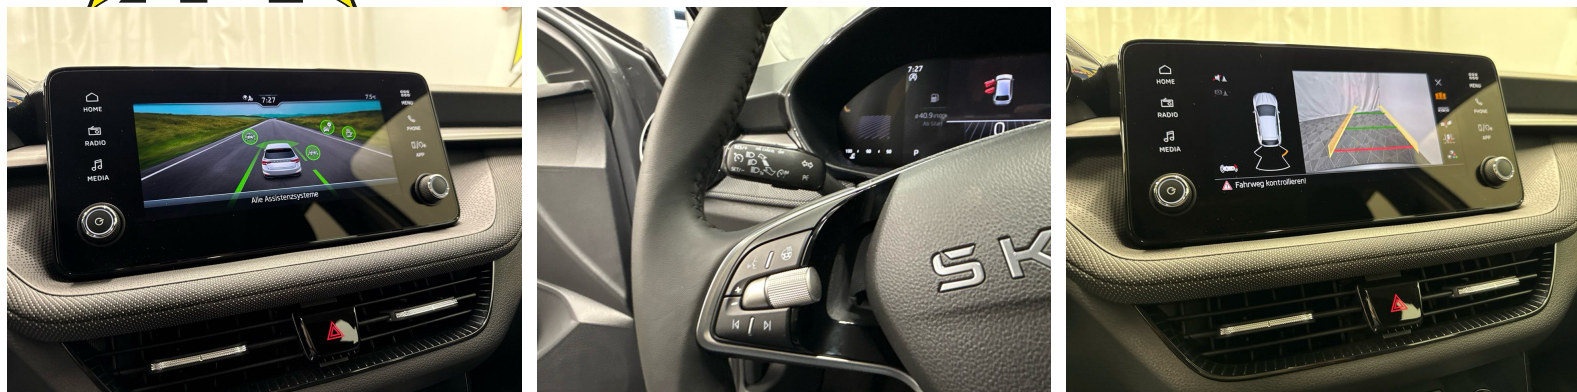

Note

AUSSTATTUNG NEUSTES MODELL • Navi Connect • 15"Alu • Rückfahrkamera • Full LED • Tempomat • Klimatronic • Winter Paket • Spurassistent • Wireless Smartlink • Sitzheizung • PDC • Virtual Cockpit • Keyless • Multifunk.-Lederlenkrad heizbar • DAB+ • Bluetooth • Licht-Regen Sensor • el. beheizbarer Frontscheibe • Nebelscheinwerfer mit Abbiegelicht • Aussenspiegel el. anklappbar • Reifendruckkontrolle • Berganfahrassistent • Front Assist • Müdigkeitserkennung • Verkehrszeichenerkennung • Privater Notruf • Nebelscheinwerfer • Ablenkungs- & Müdigkeitserkennung • el. einstell- & beheizbare Aussenspiegel • ZV mit Funkfernbedienung • Mittelarmlehne vorn mit Jumbobox • 6x Airbag • Airbag für Fahrer und Beifahrer mit Beifahrer-Airbag-Deaktivierung • Vordersitze mit Höheneinstellung • Start/Stop System • 6x Lautsprecher • 2x USB-C vorne • Interieur - Loft • 3x Isofix • Textilfußmatten • el. Fensterheber vorne und hinten • Tire Mobility Set • etc.! • Irrtümer, Änderungen und Zwischenverkauf vorbehalten! • Sous réserve d'erreurs, de modifications et de vente intermédiaire !, etc.! **Wir können liefern 400 Autos, 30 Marken sind sofort lieferbar** Bei uns sind 400 Autos aus 30 Marken sofort ab Lager lieferbar. Profitieren Sie von unseren schweizweit dauerhaft günstigen Preisen. Es sprechen viele Gründe dafür, jetzt bei uns vorbeizukommen und sich Ihr Traumauto auszusuchen: -Finden Sie alle Marken und Modelle dank unserer herstellerunabhängigen Fahrzeugauswahl von Neu- und Vorführwagen -Wir sind Ihr starker Partner für die passende Finanzierung, Garantie, Versicherung sowie Service-Pakete Ihres neuen Wunschautos -Alle Fahrzeuge inklusive TCS-Mitgliedschaft -Alle Fahrzeuge inklusive schweizweit gültiger Occasions-Garantie 12 Monate oder sogar mit fortlaufender Herstellergarantie -Wir tauschen Ihr altes Fahrzeug bei uns ein -frei zugängliche Ausstellung an 365 Tagen im Jahr während 24 Stunden am Tag, unser 5'000m2 grosser Ausstellungsplatz ist zudem hell beleuchtet und es sind genügend Kundenparkplätze für Sie da -Immer für Sie da - Ihr persönlicher Ansprechpartner unterstützt Sie in allen Themen rund um Ihr Auto wie zum Beispiel kostengünstige Winterbereifung oder Anhängerkupplungen -Für Service und Reparaturen steht unser regionaler Partnerbetrieb für Sie bereit - auch per online Terminplaner