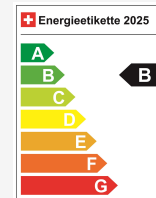

Efficienza energetica & consumi

Efficienza energetica* **B**
Stromverbrauch **15.6 kWh/100 km**