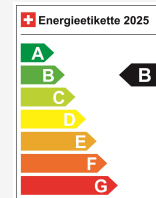

Efficienza energetica & consumi

Efficienza energetica* B

Stromverbrauch 15.6 kWh/100 km