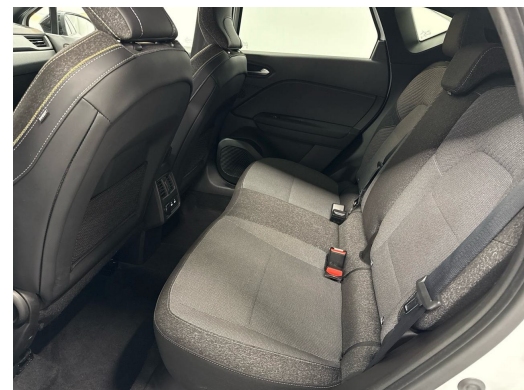

Ausstattung

Hinweis: Die effektive Ausstattung kann von der publizierten Ausstattung abweichen

Note

AUSSTATTUNG NEUSTES MODELL • Navi R-Link • ACC • Winter-Paket • Assistenzpaket • 18" Alu • RF-Kamera • Full LED • Sportsitze heizbar • Smartphone Integration & Wireless Charger • Klimatronic • DAB+ • Licht- & Regensensor • Virtual Cockpit • Sport-Multifunk.-Lenkrad heizbar & Schaltwippen • Touchscreen • Tempomat ACC • Spurassistent • Auto-Hold • Berganfahrassistent • E-Call Notrufsystem • Fussgänger- & Radfahrersensor • Verkehrsschilderkennung • Aktiver Bremsassistent • Müdigkeitserkennung • Reifendruckkontrolle • Abstandswarnsystem • Kreuzungsüberwachung • Sound System • Android & Apple CarPlay • Smartphone Integration • Bluetooth-Telefonanlage • ISOFIX Kindersitzvorrichtung • Aussenspiegel heizbar/el. verstell- & einklappbar • Innen- & Aussenspiegel aut. Abblendbar • ZV mit Fernbedienung • ESP & ABS • Start-/Stop-System • Privacy-Verglasung • etc.!, , , FR FR FR FR FR FR , DERNIER MODÈLE • Navi R-Link • ACC • pack hiver • pack d'assistance • jantes 18" • caméra arrière • Full LED • DAB+ • climatisation automatique • intégration smartphone & chargeur sans fil • assistant de maintien de voie • régulateur ACC • Auto-Hold • assistant démarrage en côte • système d'appel d'urgence E-Call • détection piétons & cyclistes • reconnaissance panneaux • freinage actif • détection de fatigue • contrôle pression pneus • alerte de distance • surveillance intersections • écran tactile • système audio • Android & Apple CarPlay • Bluetooth • ISOFIX • capteurs lumière & pluie • rétroviseurs extérieurs chauffants/électriques rabattables • rétroviseurs intérieur & extérieur anti-éblouissement automatique • verrouillage centralisé télécommandé • ESP & ABS • système start/stop • vitres privacy • etc., , IT • IT IT IT IT , ULTIMO MODELLO • Navi R-Link • ACC • pacchetto inverno • pacchetto assistenza • cerchi 18" • telecamera posteriore • Full LED • DAB+ • climatronic • integrazione smartphone & caricatore wireless • assistente di corsia • cruise control ACC • Auto-Hold • assistente partenza in salita • sistema E-Call • rilevamento pedoni & ciclisti • riconoscimento segnali • assistenza frenata attiva • rilevamento stanchezza • controllo pressione pneumatici • avviso distanza • monitoraggio incroci • touchscreen • sistema audio • Android & Apple CarPlay • Bluetooth • ISOFIX • sensori luce & pioggia • specchi esterni riscaldati/elettrici ripiegabili • specchi interni & esterni auto-oscuranti • chiusura centralizzata telecomandata • ESP & ABS • sistema start/stop • vetri privacy • ecc., PT PT PT PT PT , MODELO MAIS RECENTE • Navi R-Link • ACC • pacote inverno • pacote de assistência • rodas 18" • câmara traseira • Full LED • DAB+ • climatronic • integração smartphone & carregador wireless • assistente de faixa • controle ACC • Auto-Hold • assistente de