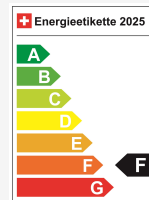

Efficienza energetica & consumi

Efficienza energetica* **F**

Emissioni Co2 **155 g/km**

Consumo combinato **6.7 l/100 km**