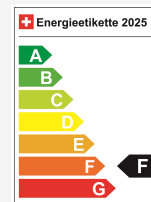

Efficienza energetica & consumi

Efficienza energetica* **F**
Emissioni Co2 **154 g/km**
Consumo combinato **6.8 l/100 km**