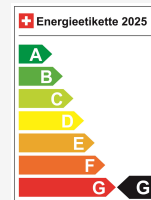

Efficienza energetica & consumi

Efficienza energetica* **G**
Emissioni Co2 **190 g/km**
Consumo combinato **8.3 l/100 km**