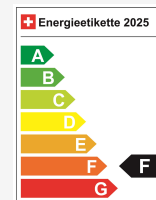

Efficienza energetica & consumi

Efficienza energetica*	F
Emissioni Co2	145 g/km
Consumo combinato	7 l/100 km