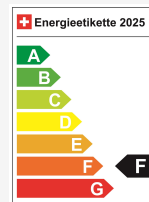

Efficienza energetica & consumi

Efficienza energetica*	F
Emissioni Co2	145 g/km
Consumo combinato	7 l/100 km