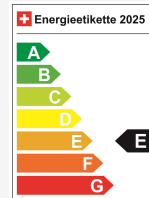

Efficienza energetica & consumi

Efficienza energetica* **E**
Emissioni Co2 **147 g/km**
Consumo combinato **5.8 l/100 km**