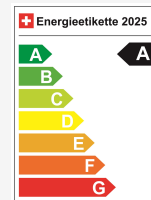

## Dati tecnici

Porte / Sedili	5 / 5
Colore interno	Schwarz
Cilindrata	1'498 cm <sup>3</sup>
Cilindri	3
Hp	270 hp
Verbrauch in l/100 km	0/0/1.4 (Stadt/Land/Total)
Elektrische Reichweite	57 km
Kapazität der Batterie	15 kWh
Stromverbrauch	keine Angabe
Internal Number	68150
Ab MFK	Ja

## Efficienza energetica & consumi

Efficienza energetica*	A
Emissioni Co2	40 g/km
Consumo combinato	1.4 l/100 km