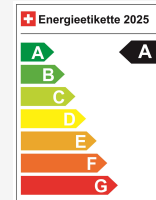

Efficienza energetica & consumi

Efficienza energetica*	A
Emissioni Co2	30 g/km
Consumo combinato	1.3 l/100 km