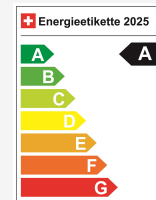

Efficienza energetica & consumi

Efficienza energetica*	A
Emissioni Co2	40 g/km
Consumo combinato	1.4 l/100 km