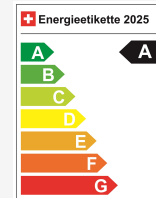

## Dati tecnici

Porte / Sedili	5 / 5
Colore interno	Schwarz
Cilindrata	1'498 cm <sup>3</sup>
Cilindri	3
Hp	270 hp
Verbrauch in l/100 km	0/0/1.3 (Stadt/Land/Total)
Elektrische Reichweite	57 km
Kapazität der Batterie	15 kWh
Stromverbrauch	keine Angabe
Internal Number	68150
Ab MFK	Ja

## Efficienza energetica & consumi

Efficienza energetica\* **A**

Emissioni Co2 **30 g/km**

Consumo combinato **1.3 l/100 km**