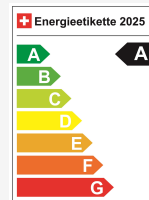

Efficienza energetica & consumi

Efficienza energetica*	A
Emissioni Co2	40 g/km
Consumo combinato	1.4 l/100 km