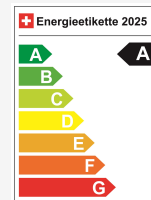

Efficienza energetica & consumi

Efficienza energetica*	A
Emissioni Co2	40 g/km
Consumo combinato	1.4 l/100 km