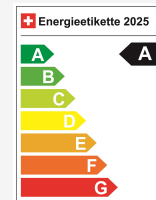

Efficienza energetica & consumi

Efficienza energetica*	A
Emissioni Co2	30 g/km
Consumo combinato	1.3 l/100 km