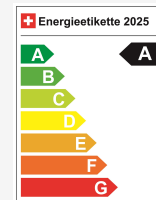

## Dati tecnici

Porte / Sedili	5 / 5
Colore interno	Schwarz
Cilindrata	1'498 cm <sup>3</sup>
Cilindri	3
Hp	270 hp
Verbrauch in l/100 km	0/0/1.3 (Stadt/Land/Total)
Elektrische Reichweite	57 km
Kapazität der Batterie	15 kWh
Stromverbrauch	keine Angabe
Internal Number	68151
Ab MFK	Ja

## Efficienza energetica & consumi

Efficienza energetica\* **A**

Emissioni Co2 **30 g/km**

Consumo combinato **1.3 l/100 km**