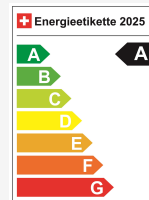

Efficienza energetica & consumi

Efficienza energetica*	A
Emissioni Co2	30 g/km
Consumo combinato	1.3 l/100 km