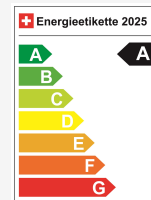

## Dati tecnici

Porte / Sedili	5 / 5
Colore interno	Schwarz
Cilindrata	1'498 cm <sup>3</sup>
Cilindri	3
Hp	270 hp
Verbrauch in l/100 km	0/0/1.3 (Stadt/Land/Total)
Elektrische Reichweite	57 km
Kapazität der Batterie	15 kWh
Stromverbrauch	keine Angabe
Internal Number	68151
Ab MFK	Ja

## Efficienza energetica & consumi

Efficienza energetica*	A
Emissioni Co2	30 g/km
Consumo combinato	1.3 l/100 km