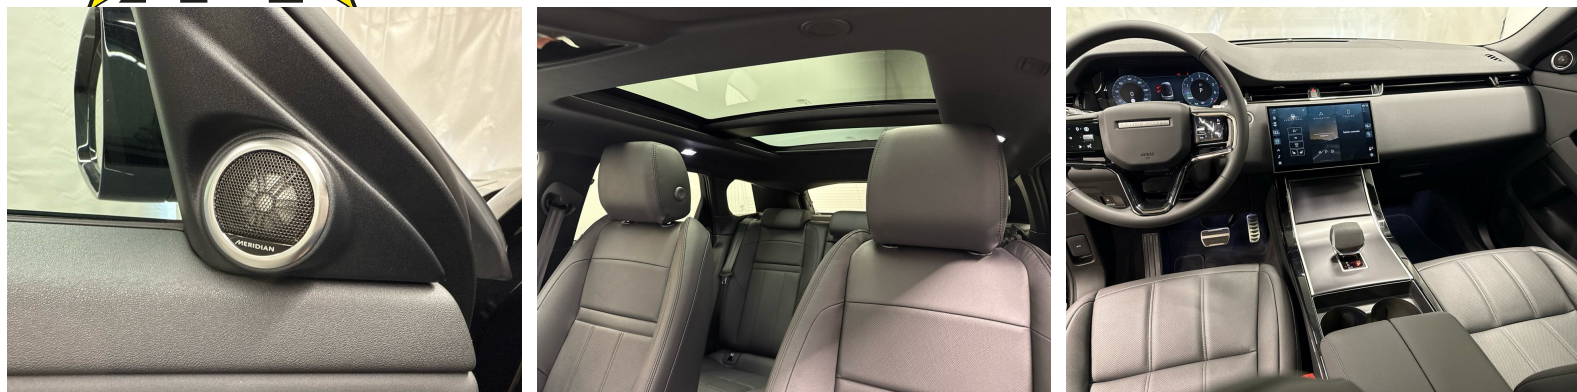

Note

AUSSTATTUNG NEUSTES MODELL • Leder • Panodach • 360°Kamera • 20"Alu • el. Memory Sitze • Meridian SoundSystem • Assistenzpaket • el. Heckklappe • Navi+ • Full LED • Keyless • Sportsitze heizbar vorne & hinten • Klimatronic • RF-Kamera • PDC+ • Smartphone Integration & Wireless Charger • Frontscheibe el. heizbar • Sport-Multifunk.-Lenkrad heizbar & Tiptronic • Drive Mode Select • Virtual Cockpit • Spurassistent • Tempomat ACC • Bergan/abfahrassistent • Fernlichtassistent • Licht-& Regensensor • Mittellarmlehne • Müdigkeitserkennung • E-Call Notrufsystem • Reifendruckkontrolle • Touchscreen • Verkehrsschilderkennung • ISOFIX Kindersitzvorrichtung • Kurvenlicht • Aktiver Bremsassistent • Aussenspiegel heizbar/el. verstell-& einklappbar • Android & Apple CarPlay • Innen-& Aussenspiegel aut. Abblendbar • Smartphone Integration • Bluetooth-Telefonanlage • DAB+ • ESP & ABS • Start-/Stop-System • Differenzialsperre • Privacy-Verglasung • etc.! • Irrtümer, Änderungen und Zwischenverkauf vorbehalten! • Sous réserve d'erreurs, de modifications et de vente intermédiaire !, etc.! **Wir können liefern 400 Autos, 30 Marken sind sofort lieferbar** Bei uns sind 400 Autos aus 30 Marken sofort ab Lager lieferbar. Profitieren Sie von unseren schweizweit dauerhaft günstigen Preisen. Es sprechen viele Gründe dafür, jetzt bei uns vorbeizukommen und sich Ihr Traumauto auszusuchen: -Finden Sie alle Marken und Modelle dank unserer herstellerunabhängigen Fahrzeugauswahl von Neu- und Vorführwagen -Wir sind Ihr starker Partner für die passende Finanzierung, Garantie, Versicherung sowie Service-Pakete Ihres neuen Wunschautos -Alle Fahrzeuge inklusive TCS-Mitgliedschaft -Alle Fahrzeuge inklusive schweizweit gültiger Occasions-Garantie 12 Monate oder sogar mit fortlaufender Herstellergarantie -Wir tauschen Ihr altes Fahrzeug bei uns ein -frei zugängliche Ausstellung an 365 Tagen im Jahr während 24 Stunden am Tag, unser 5'000m2 grosser Ausstellungsplatz ist zudem hell beleuchtet und es sind genügend Kundenparkplätze für Sie da -Immer für Sie da - Ihr persönlicher Ansprechpartner unterstützt Sie in allen Themen rund um Ihr Auto wie zum Beispiel kostengünstige Winterbereifung oder Anhängerkupplungen -Für Service und Reparaturen steht unser regionaler Partnerbetrieb für Sie bereit - auch per online Terminplaner