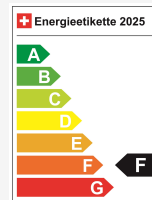

Efficienza energetica & consumi

Efficienza energetica* **F**

Emissioni Co2 **174 g/km**

Consumo combinato **6.5 l/100 km**