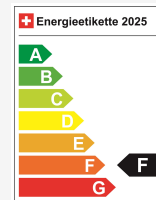

Efficienza energetica & consumi

Efficienza energetica* **F**

Emissioni Co2 **174 g/km**

Consumo combinato **6.5 l/100 km**