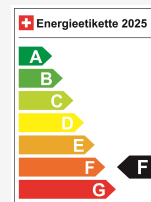

Efficienza energetica & consumi

Efficienza energetica* **F**

Emissioni Co2 **174 g/km**

Consumo combinato **6.5 l/100 km**