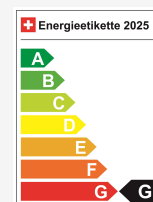

Efficienza energetica & consumi

Efficienza energetica* **G**

Emissioni Co2 **218 g/km**

Consumo combinato **8.3 l/100 km**

La tua consulenza personale

Rafael Barroca
Lavorazione

Nota: L'equipaggiamento effettivo può variare rispetto a quello pubblicato