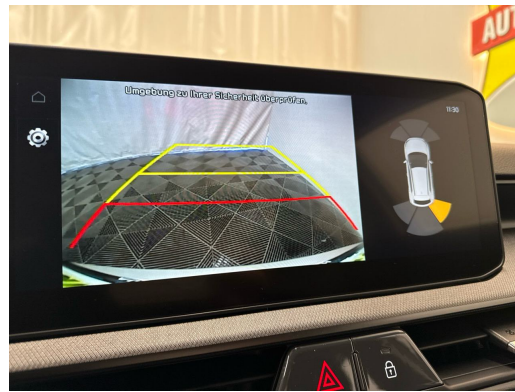

Note