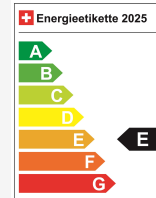

Efficienza energetica & consumi

Efficienza energetica*	E
Emissioni Co2	131 g/km
Consumo combinato	5.8 l/100 km