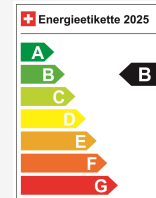

## Dati tecnici

Porte / Sedili	5 / 5
Colore interno	Schwarz
Cilindrata	1'580 cm <sup>3</sup>
Cilindri	4
Hp	141 hp
Verbrauch in l/100 km	0/0/1.3 (Stadt/Land/Total)
Elektrische Reichweite	50 km
Kapazität der Batterie	8.9 kWh
Stromverbrauch	11.6 kWh/100 km
Internal Number	68096
Ab MFK	Ja

## Efficienza energetica & consumi

Efficienza energetica*	<b>B</b>
Emissioni Co2	<b>29 g/km</b>
Consumo combinato	<b>1.3 l/100 km</b>