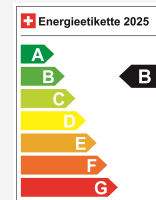

Efficienza energetica & consumi

Efficienza energetica*	B
Emissioni Co2	29 g/km
Consumo combinato	1.3 l/100 km