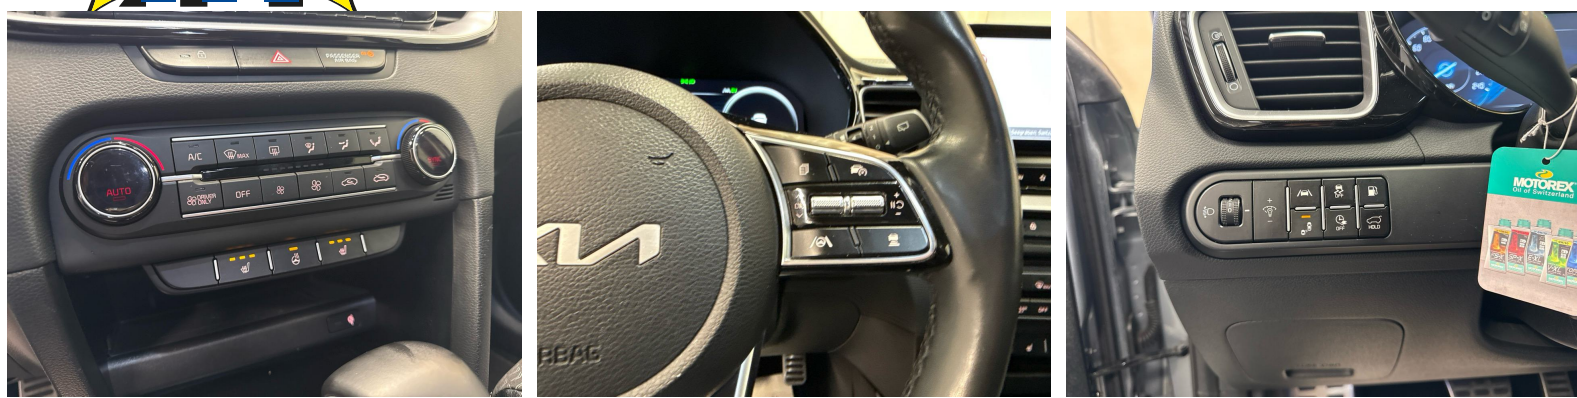

Note

AUSSTATTUNG CH-Fahrzeug • 16" Alufelgen • Navigation • DAB+ • Klimatronic • Android & Apple CarPlay • Teilleider • el. Heckklappe • Keyless • Sitzheizung • Spurassistent • RF-Kamera • PDC plus • Tempomat • Totwinkelassistent • Smartphone Integration • Bluetooth-Telefonanlage • ISOFIX Kindersitzvorrichtung • LED Scheinwerfer • ESP & ABS • Start-/Stop-System • Aussenspiegel heizbar/el. verstell-& einklappbar • Drive Mode Select • Fernlichtassistent • Licht-& Regensensor • Mittelarmlehne • Multifunk.-Lenkrad heizbar & Tiptronic • Nebelscheinwerfer • Privacy-Verglasung • Touchscreen • Verkehrsschilderkennung • Virtual Cockpit • Innenspiegel aut. abblendbar • Sprachbedienung • etc.! • Irrtümer, Änderungen und Zwischenverkauf vorbehalten! • Sous réserve d'erreurs, de modifications et de vente intermédiaire !, etc.! **Wir können liefern 400 Autos, 30 Marken sind sofort lieferbar** Bei uns sind 400 Autos aus 30 Marken sofort ab Lager lieferbar. Profitieren Sie von unseren schweizweit dauerhaft günstigen Preisen. Es sprechen viele Gründe dafür, jetzt bei uns vorbeizukommen und sich Ihr Traumauto auszusuchen: -Finden Sie alle Marken und Modelle dank unserer herstellerunabhängigen Fahrzeugauswahl von Neu- und Vorfühwagen -Wir sind Ihr starker Partner für die passende Finanzierung, Garantie, Versicherung sowie Service-Pakete Ihres neuen Wunschautos -Alle Fahrzeuge inklusive TCS-Mitgliedschaft -Alle Fahrzeuge inklusive schweizweit gültiger Occasions-Garantie 12 Monate oder sogar mit fortlaufender Herstellergarantie -Wir tauschen Ihr altes Fahrzeug bei uns ein -frei zugängliche Ausstellung an 365 Tagen im Jahr während 24 Stunden am Tag, unser 5'000m2 grosser Ausstellungsplatz ist zudem hell beleuchtet und es sind genügend Kundenparkplätze für Sie da -Immer für Sie da - Ihr persönlicher Ansprechpartner unterstützt Sie in allen Themen rund um Ihr Auto wie zum Beispiel kostengünstige Winterbereifung oder Anhängerkupplungen -Für Service und Reparaturen steht unser regionaler Partnerbetrieb für Sie bereit - auch per online Terminplaner