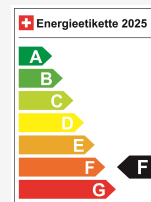

## Dati tecnici

Porte / Sedili	5 / 5
Colore interno	Schwarz
Cilindrata	1'597 cm <sup>3</sup>
Cilindri	4
Hp	136 hp
Leergewicht	1'713 kg
Verbrauch in l/100 km	0/0/6.1 (Stadt/Land/Total)
Internal Number	68173
Ab MFK	Nein
Direkt-/Parallelimport	Nein

## Efficienza energetica & consumi

Efficienza energetica\* **F**

Emissioni Co2 **159 g/km**

Consumo combinato **6.1 l/100 km**