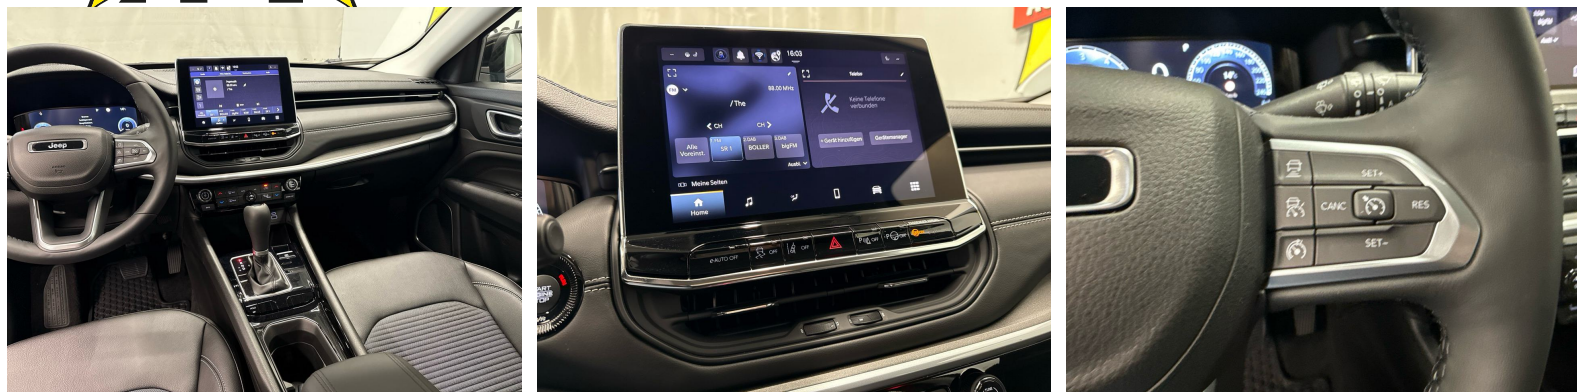

Note

AUSSTATTUNG Navi U-Connect • Full LED • Winter-Paket • Keyless+ • Tempomat ACC • 17"Alu • Teilleder Sportsitze heizbar • Spurrassistent • RF-Kamera • PDC+ • Virtual Cockpit • 2-Zonen Klimatronic • Sport-Multifunk.-Lenkrad heizbar & Tiptronic • DAB+ • Smartphone Integration & Wireless Charger • Fernlichtassistent • Aktiver Bremsassistent • Bergan/abfahrassistent • Licht- & Regensensor • Mittelarmlehne • Nebelscheinwerfer • Touchscreen • Verkehrsschilderkennung • ZV mit Fernbedienung • Bordcomputer • Android & Apple CarPlay • Smartphone Integration • Bluetooth-Telefonanlage • Aussenspiegel heizbar/el. verstell- & einklappbar • ESP & ABS • Start-/Stop-System • etc.! • Irrtümer, Änderungen und Zwischenverkauf vorbehalten! • Sous réserve d'erreurs, de modifications et de vente intermédiaire !, etc.! **Wir können liefern 400 Autos, 30 Marken sind sofort lieferbar** Bei uns sind 400 Autos aus 30 Marken sofort ab Lager lieferbar. Profitieren Sie von unseren schweizweit dauerhaft günstigen Preisen. Es sprechen viele Gründe dafür, jetzt bei uns vorbeizukommen und sich Ihr Traumauto auszusuchen: -Finden Sie alle Marken und Modelle dank unserer herstellerunabhängigen Fahrzeugauswahl von Neu- und Vorführwagen -Wir sind Ihr starker Partner für die passende Finanzierung, Garantie, Versicherung sowie Service-Pakete Ihres neuen Wunschautos -Alle Fahrzeuge inklusive TCS-Mitgliedschaft -Alle Fahrzeuge inklusive schweizweit gültiger Occasions-Garantie 12 Monate oder sogar mit fortlaufender Herstellergarantie -Wir tauschen Ihr altes Fahrzeug bei uns ein -frei zugängliche Ausstellung an 365 Tagen im Jahr während 24 Stunden am Tag, unser 5'000m2 grosser Ausstellungsplatz ist zudem hell beleuchtet und es sind genügend Kundenparkplätze für Sie da -Immer für Sie da – Ihr persönlicher Ansprechpartner unterstützt Sie in allen Themen rund um Ihr Auto wie zum Beispiel kostengünstige Winterbereifung oder Anhängerkupplungen -Für Service und Reparaturen steht unser regionaler Partnerbetrieb für Sie bereit - auch per online Terminplaner