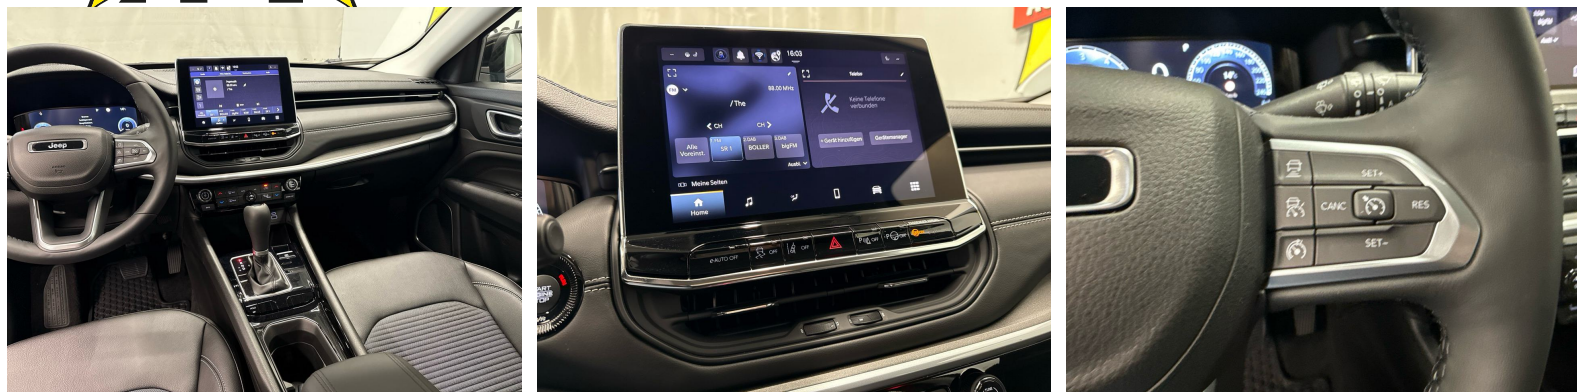

Note

AUSSTATTUNG Navi U-Connect • Full LED • Winter-Paket • Keyless+ • Tempomat ACC • 17"Alu • Teilleder Sportsitze heizbar • Spurrassistent • RF-Kamera • PDC+ • Virtual Cockpit • 2-Zonen Klimatronic • Sport-Multifunk.-Lenkrad heizbar & Tiptronic • DAB+ • Smartphone Integration & Wireless Charger • Fernlichtassistent • Aktiver Bremsassistent • Bergan/abfahrassistent • Licht- & Regensensor • Mittelarmlehne • Nebelscheinwerfer • Touchscreen • Verkehrsschilderkennung • ZV mit Fernbedienung • Bordcomputer • Android & Apple CarPlay • Smartphone Integration • Bluetooth-Telefonanlage • Aussenspiegel heizbar/el. verstell- & einklappbar • ESP & ABS • Start-/Stop-System • etc.! • Irrtümer, Änderungen und Zwischenverkauf vorbehalten! • Sous réserve d'erreurs, de modifications et de vente intermédiaire !, etc.! **Wir können liefern 400 Autos, 30 Marken sind sofort lieferbar** Bei uns sind 400 Autos aus 30 Marken sofort ab Lager lieferbar. Profitieren Sie von unseren schweizweit dauerhaft günstigen Preisen. Es sprechen viele Gründe dafür, jetzt bei uns vorbeizukommen und sich Ihr Traumauto auszusuchen: -Finden Sie alle Marken und Modelle dank unserer herstellerunabhängigen Fahrzeugauswahl von Neu- und Vorführwagen -Wir sind Ihr starker Partner für die passende Finanzierung, Garantie, Versicherung sowie Service-Pakete Ihres neuen Wunschautos -Alle Fahrzeuge inklusive TCS-Mitgliedschaft -Alle Fahrzeuge inklusive schweizweit gültiger Occasions-Garantie 12 Monate oder sogar mit fortlaufender Herstellergarantie -Wir tauschen Ihr altes Fahrzeug bei uns ein -frei zugängliche Ausstellung an 365 Tagen im Jahr während 24 Stunden am Tag, unser 5'000m2 grosser Ausstellungsplatz ist zudem hell beleuchtet und es sind genügend Kundenparkplätze für Sie da -Immer für Sie da - Ihr persönlicher Ansprechpartner unterstützt Sie in allen Themen rund um Ihr Auto wie zum Beispiel kostengünstige Winterbereifung oder Anhängerkupplungen -Für Service und Reparaturen steht unser regionaler Partnerbetrieb für Sie bereit - auch per online Terminplaner