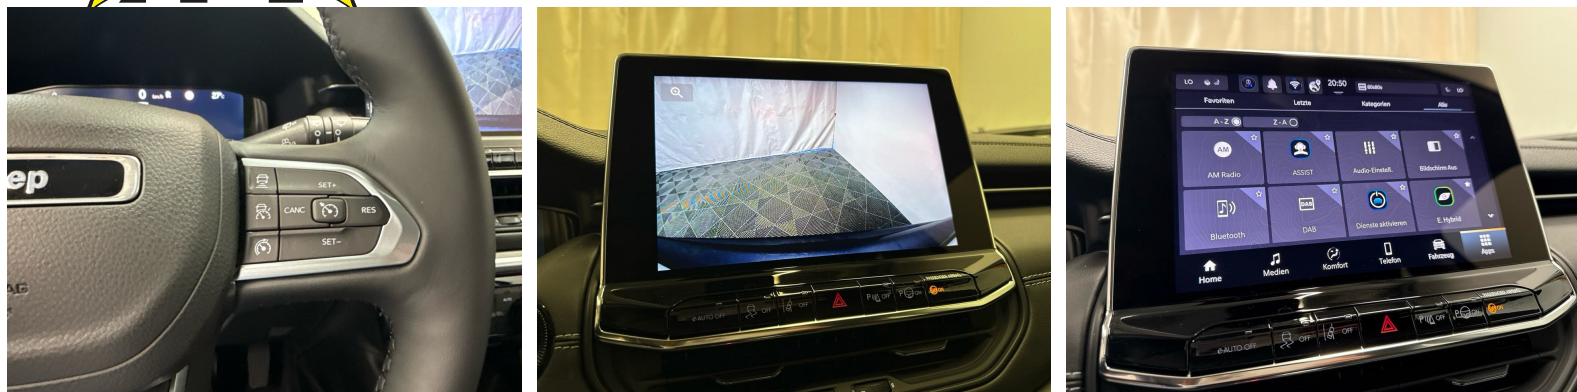

Note

AUSSTATTUNG Navi U-Connect • Full LED • Winter-Paket • Keyless+ • Tempomat ACC • 17"Alu • Teilleder Sportsitze heizbar • Spurrassistent • RF-Kamera • PDC+ • Virtual Cockpit • 2-Zonen Klimatronic • Sport-Multifunk.-Lenkrad heizbar & Tiptronic • DAB+ • Smartphone Integration & Wireless Charger • Fernlichtassistent • Aktiver Bremsassistent • Bergan/abfahrassistent • Licht- & Regensensor • Mittelarmlehne • Nebelscheinwerfer • Touchscreen • Verkehrsschilderkennung • ZV mit Fernbedienung • Bordcomputer • Android & Apple CarPlay • Smartphone Integration • Bluetooth-Telefonanlage • Aussenspiegel heizbar/el. verstell- & einklappbar • ESP & ABS • Start-/Stop-System • etc.! • Irrtümer, Änderungen und Zwischenverkauf vorbehalten! • Sous réserve d'erreurs, de modifications et de vente intermédiaire !, etc.! **Wir können liefern 400 Autos, 30 Marken sind sofort lieferbar** Bei uns sind 400 Autos aus 30 Marken sofort ab Lager lieferbar. Profitieren Sie von unseren schweizweit dauerhaft günstigen Preisen. Es sprechen viele Gründe dafür, jetzt bei uns vorbeizukommen und sich Ihr Traumauto auszusuchen: -Finden Sie alle Marken und Modelle dank unserer herstellerunabhängigen Fahrzeugauswahl von Neu- und Vorführwagen -Wir sind Ihr starker Partner für die passende Finanzierung, Garantie, Versicherung sowie Service-Pakete Ihres neuen Wunschautos -Alle Fahrzeuge inklusive TCS-Mitgliedschaft -Alle Fahrzeuge inklusive schweizweit gültiger Occasions-Garantie 12 Monate oder sogar mit fortlaufender Herstellergarantie -Wir tauschen Ihr altes Fahrzeug bei uns ein -frei zugängliche Ausstellung an 365 Tagen im Jahr während 24 Stunden am Tag, unser 5'000m2 grosser Ausstellungsplatz ist zudem hell beleuchtet und es sind genügend Kundenparkplätze für Sie da -Immer für Sie da - Ihr persönlicher Ansprechpartner unterstützt Sie in allen Themen rund um Ihr Auto wie zum Beispiel kostengünstige Winterbereifung oder Anhängerkupplungen -Für Service und Reparaturen steht unser regionaler Partnerbetrieb für Sie bereit - auch per online Terminplaner