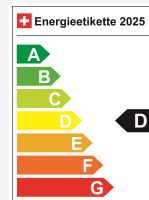

Ubicazione del veicolo

Aathal

Autoshow Aathal AG

Zürichstrasse 47

8607 Aathal

Pianifica su Google Maps

Efficienza energetica & consumi

Efficienza energetica*	D
Emissioni Co2	127 g/km
Consumo combinato	5.6 l/100 km