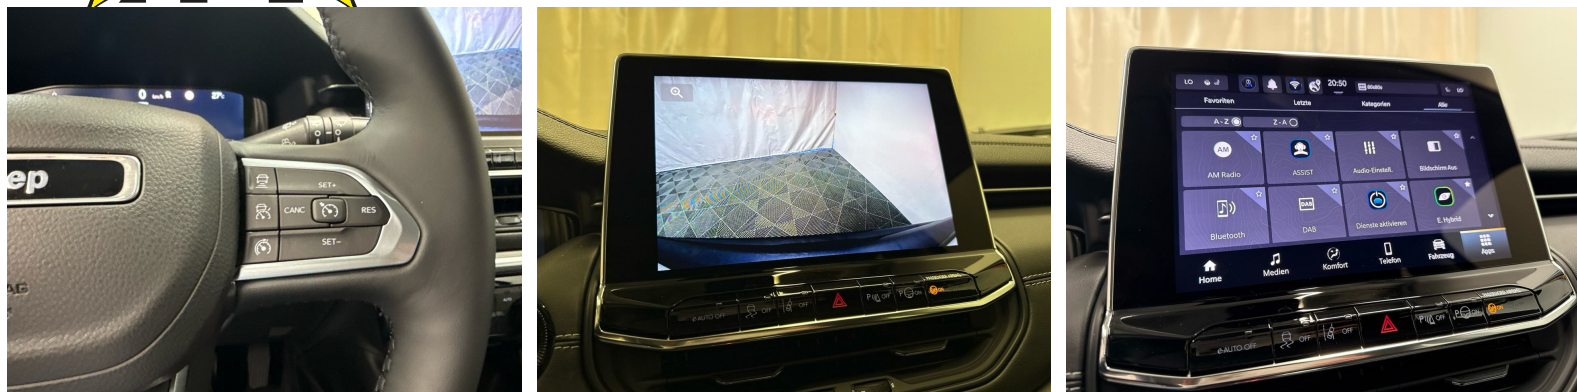

Note

AUSSTATTUNG Navi U-Connect • Full LED • Winter-Paket • Keyless+ • Tempomat ACC • 17"Alu • Teilleder Sportsitze heizbar • Spurrassistent • RF-Kamera • PDC+ • Virtual Cockpit • 2-Zonen Klimatronic • Sport-Multifunk.-Lenkrad heizbar & Tiptronic • DAB+ • Smartphone Integration & Wireless Charger • Fernlichtassistent • Aktiver Bremsassistent • Bergan/abfahrassistent • Licht- & Regensensor • Mittelarmlehne • Nebelscheinwerfer • Touchscreen • Verkehrsschilderkennung • ZV mit Fernbedienung • Bordcomputer • Android & Apple CarPlay • Smartphone Integration • Bluetooth-Telefonanlage • Aussenspiegel heizbar/el. verstell-& einklappbar • ESP & ABS • Start-/Stop-System • etc.! • Irrtümer, Änderungen und Zwischenverkauf vorbehalten! • Sous réserve d'erreurs, de modifications et de vente intermédiaire !, etc.! **Wir können liefern 400 Autos, 30 Marken sind sofort lieferbar** Bei uns sind 400 Autos aus 30 Marken sofort ab Lager lieferbar. Profitieren Sie von unseren schweizweit dauerhaft günstigen Preisen. Es sprechen viele Gründe dafür, jetzt bei uns vorbeizukommen und sich Ihr Traumauto auszusuchen: -Finden Sie alle Marken und Modelle dank unserer herstellerunabhängigen Fahrzeugauswahl von Neu- und Vorführwagen -Wir sind Ihr starker Partner für die passende Finanzierung, Garantie, Versicherung sowie Service-Pakete Ihres neuen Wunschautos -Alle Fahrzeuge inklusive TCS-Mitgliedschaft -Alle Fahrzeuge inklusive schweizweit gültiger Occasions-Garantie 12 Monate oder sogar mit fortlaufender Herstellergarantie -Wir tauschen Ihr altes Fahrzeug bei uns ein -frei zugängliche Ausstellung an 365 Tagen im Jahr während 24 Stunden am Tag, unser 5'000m2 grosser Ausstellungsplatz ist zudem hell beleuchtet und es sind genügend Kundenparkplätze für Sie da -Immer für Sie da – Ihr persönlicher Ansprechpartner unterstützt Sie in allen Themen rund um Ihr Auto wie zum Beispiel kostengünstige Winterbereifung oder Anhängerkupplungen -Für Service und Reparaturen steht unser regionaler Partnerbetrieb für Sie bereit - auch per online Terminplaner