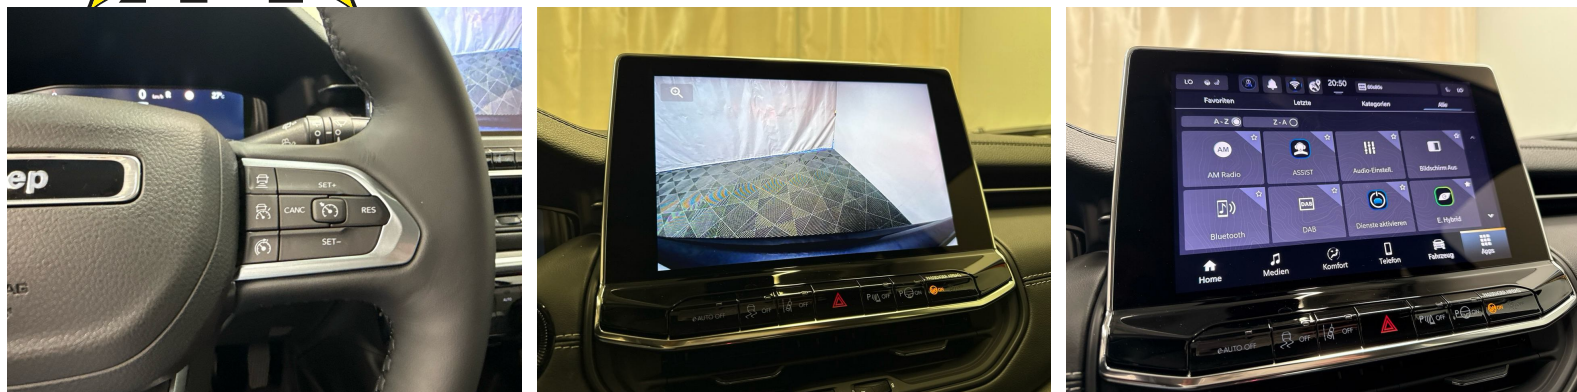

Ausstattung

Hinweis: Die effektive Ausstattung kann von der publizierten Ausstattung abweichen

Note

AUSSTATTUNG Navi U-Connect • Full LED • Winter-Paket • Keyless+ • Tempomat ACC • 17"Alu • Teilleder Sportsitze heizbar • Spurrassistent • RF-Kamera • PDC+ • Virtual Cockpit • 2-Zonen Klimatronic • Sport-Multifunk.-Lenkrad heizbar & Tiptronic • DAB+ • Smartphone Integration & Wireless Charger • Fernlichtassistent • Aktiver Bremsassistent • Bergan/abfahrassistent • Licht- & Regensensor • Mittelarmlehne • Nebelscheinwerfer • Touchscreen • Verkehrsschilderkennung • ZV mit Fernbedienung • Bordcomputer • Android & Apple CarPlay • Smartphone Integration • Bluetooth-Telefonanlage • Aussenspiegel heizbar/el. verstell- & einklappbar • ESP & ABS • Start-/Stop-System • etc.! • Irrtümer, Änderungen und Zwischenverkauf vorbehalten! • Sous réserve d'erreurs, de modifications et de vente intermédiaire !, etc.! **Wir können liefern 400 Autos, 30 Marken sind sofort lieferbar** Bei uns sind 400 Autos aus 30 Marken sofort ab Lager lieferbar. Profitieren Sie von unseren schweizweit dauerhaft günstigen Preisen. Es sprechen viele Gründe dafür, jetzt bei uns vorbeizukommen und sich Ihr Traumauto auszusuchen: -Finden Sie alle Marken und Modelle dank unserer herstellerunabhängigen Fahrzeugauswahl von Neu- und Vorführwagen -Wir sind Ihr starker Partner für die passende Finanzierung, Garantie, Versicherung sowie Service-Pakete Ihres neuen Wunschautos -Alle Fahrzeuge inklusive TCS-Mitgliedschaft -Alle Fahrzeuge inklusive schweizweit gültiger Occasions-Garantie 12 Monate oder sogar mit fortlaufender Herstellergarantie -Wir tauschen Ihr altes Fahrzeug bei uns ein -frei zugängliche Ausstellung an 365 Tagen im Jahr während 24 Stunden am Tag, unser 5'000m2 grosser Ausstellungsplatz ist zudem hell beleuchtet und es sind genügend Kundenparkplätze für Sie da -Immer für Sie da - Ihr persönlicher Ansprechpartner unterstützt Sie in allen Themen rund um Ihr Auto wie zum Beispiel kostengünstige Winterbereifung oder Anhängerkupplungen -Für Service und Reparaturen steht unser regionaler Partnerbetrieb für Sie bereit - auch per online Terminplaner