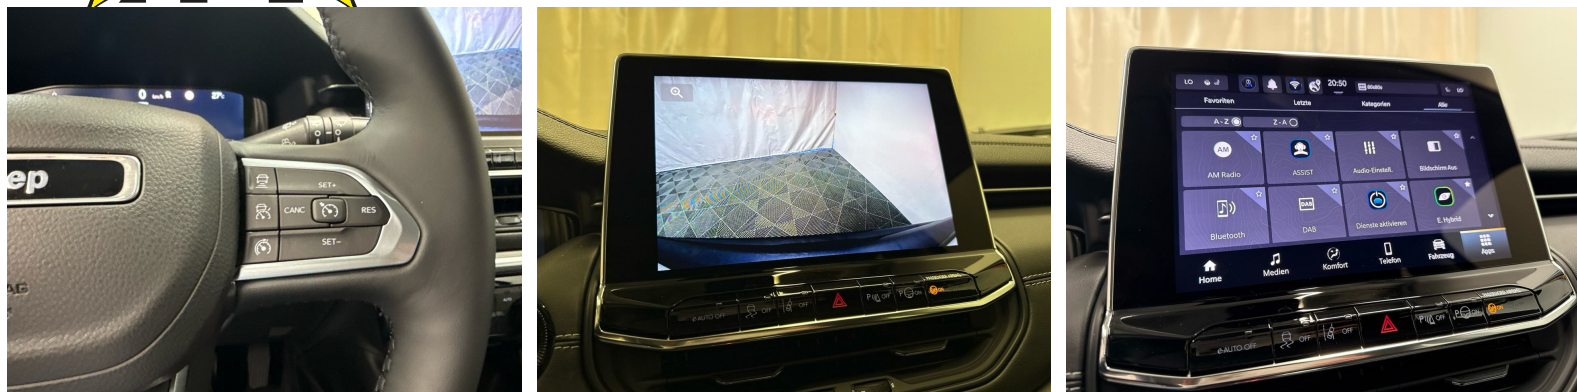

Note

AUSSTATTUNG Navi U-Connect • Full LED • Winter-Paket • Keyless+ • Tempomat ACC • 17"Alu • Teilleder Sportsitze heizbar • Spurrassistent • RF-Kamera • PDC+ • Virtual Cockpit • 2-Zonen Klimatronic • Sport-Multifunk.-Lenkrad heizbar & Tiptronic • DAB+ • Smartphone Integration & Wireless Charger • Fernlichtassistent • Aktiver Bremsassistent • Bergan/abfahrassistent • Licht- & Regensensor • Mittelarmlehne • Nebelscheinwerfer • Touchscreen • Verkehrsschilderkennung • ZV mit Fernbedienung • Bordcomputer • Android & Apple CarPlay • Smartphone Integration • Bluetooth-Telefonanlage • Aussenspiegel heizbar/el. verstell- & einklappbar • ESP & ABS • Start-/Stop-System • etc.! • Irrtümer, Änderungen und Zwischenverkauf vorbehalten! • Sous réserve d'erreurs, de modifications et de vente intermédiaire !, etc.! **Wir können liefern 400 Autos, 30 Marken sind sofort lieferbar** Bei uns sind 400 Autos aus 30 Marken sofort ab Lager lieferbar. Profitieren Sie von unseren schweizweit dauerhaft günstigen Preisen. Es sprechen viele Gründe dafür, jetzt bei uns vorbeizukommen und sich Ihr Traumauto auszusuchen: -Finden Sie alle Marken und Modelle dank unserer herstellerunabhängigen Fahrzeugauswahl von Neu- und Vorführwagen -Wir sind Ihr starker Partner für die passende Finanzierung, Garantie, Versicherung sowie Service-Pakete Ihres neuen Wunschautos -Alle Fahrzeuge inklusive TCS-Mitgliedschaft -Alle Fahrzeuge inklusive schweizweit gültiger Occasions-Garantie 12 Monate oder sogar mit fortlaufender Herstellergarantie -Wir tauschen Ihr altes Fahrzeug bei uns ein -frei zugängliche Ausstellung an 365 Tagen im Jahr während 24 Stunden am Tag, unser 5'000m2 grosser Ausstellungsplatz ist zudem hell beleuchtet und es sind genügend Kundenparkplätze für Sie da -Immer für Sie da – Ihr persönlicher Ansprechpartner unterstützt Sie in allen Themen rund um Ihr Auto wie zum Beispiel kostengünstige Winterbereifung oder Anhängerkupplungen -Für Service und Reparaturen steht unser regionaler Partnerbetrieb für Sie bereit - auch per online Terminplaner