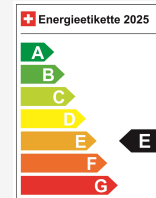

Efficienza energetica & consumi

Efficienza energetica*	E
Emissioni Co2	130 g/km
Consumo combinato	5.7 l/100 km