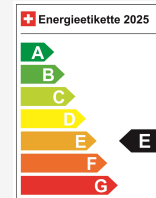

Efficienza energetica & consumi

Efficienza energetica* E

Emissioni Co2 130 g/km

Consumo combinato 5.7 l/100 km