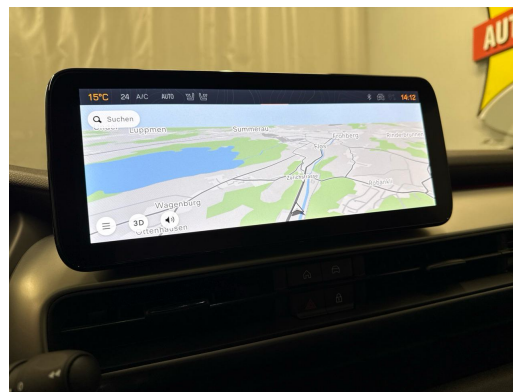

Note

AUSSTATTUNG NEUSTES MODELL • Panodach • Navi+ • Full LED • 18"Alu • Assistenzpaket • el. Heckklappe • Winter-Paket • Klimatronic • RF-Kamera • Virtual Cockpit • PDC+ • Keyless Entry • Multifunk.-Lenkrad heizbar & Tiptronic • Tempomat • DAB+ • Smartphone Integration & Wireless Charger • Ambientebeleuchtung • Touchscreen • Totwinkelassistent • Spurassistent • Bergan/abfahrassistent • Aktiver Bremsassistent • Autobahnassistent • Fernlichtassistent • Müdigkeitserkennung • Nebelscheinwerfer • Reifendruckkontrolle • Verkehrsschilderkennung • ZV mit Fernbedienung • Aussenspiegel heizbar/el. verstell-& einklappbar • ESP & ABS • Start-/Stop-System • Android & Apple CarPlay • Smartphone Integration • Bluetooth-Telefonanlage • ISOFIX Kindersitzvorrichtung • Privacy-Verglasung • etc.!, , ... FR..... FR..... FR..... FR..... FR..... , MODÈLE LE PLUS RÉCENT • Toit panoramique • Navi+ • Full LED • Jantes alu 18" • Pack d'assistance • Hayon électrique • Pack hiver • Climatization automatique • Caméra de recul • Cockpit virtuel • PDC+ • Accès sans clé • Volant multifonction chauffant & Tiptronic • Régulateur de vitesse • DAB+ • Intégration smartphone & chargeur sans fil • Éclairage d'ambiance • Écran tactile • Assistant d'angle mort • Assistant de voie • Assistant montée/descente • Freinage actif • Assistant autoroute • Assistant feux de route • Détection de fatigue • Antibrouillards • Contrôle pression pneus • Reconnaissance panneaux • Verrouillage centralisé avec télécommande • Rétroviseurs chauffants/électriques rabattables • ESP & ABS • Start/Stop • Android & Apple CarPlay • Intégration smartphone • Bluetooth • ISOFIX • Vitres teintées • etc., ••••• IT..... IT..... IT..... IT..... IT..... IT..... , MODELLO PIÙ RECENTE • Tetto panoramico • Navi+ • Full LED • Cerchi in lega 18" • Pacchetto assistenza • Portellone elettrico • Pacchetto invernale • Klimatronic • Telecamera posteriore • Virtual Cockpit • PDC+ • Keyless Entry • Volante multifunzione riscaldabile & Tiptronic • Cruise control • DAB+ • Integrazione smartphone & ricarica wireless • Illuminazione ambientale • Touchscreen • Assistente angolo cieco • Assistente corsia • Assistente salita/discesa • Frenata attiva • Assistente autostrada • Assistente abbaglianti • Rilevamento stanchezza • Fendinebbia • Controllo pressione pneumatici • Riconoscimento segnali • Chiusura centralizzata con telecomando • Specchietti riscaldabili/elettrici ripiegabili • ESP & ABS • Start/Stop • Android & Apple CarPlay • Bluetooth • ISOFIX • Vetri oscurati • ecc., ... PT..... PT..... PT..... PT..... PT..... , MODELO MAIS RECENTE • Teto panorâmico • Navi+ • Full LED • Jantes liga leve 18" • Pacote de assistência • Porta traseira elétrica • Pacote de inverno • Klimatronic • Câmara traseira • Cockpit virtual • PDC+ • Keyless Entry • Volante multifunções aquecido & Tiptronic • Cruise control •