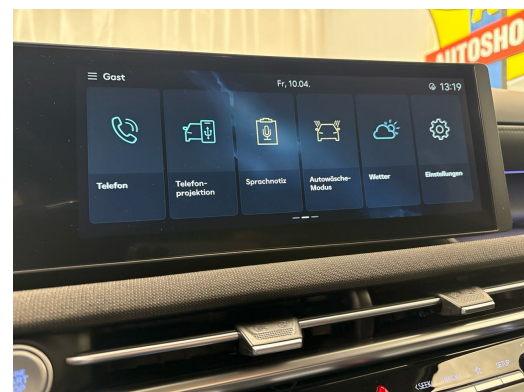

Ausstattung

Hinweis: Die effektive Ausstattung kann von der publizierten Ausstattung abweichen

Note

AUSSTATTUNG NEUSTES MODELL • 5 Jahre Werksgarantie • Voll Leder • 360°Kamera • Head-Up Display • 19"Alu • Sitzbelüftung • Krell SoundSystem • Assistenzpaket • el. Heckklappe • ACC • el. Sitzverstellung • Navi + Keyless • Full LED • PDC + • Sportsitze heizbar vo & hi • Smartphone Integration & Wireless Charger • 2-Z Klimatronic • RF-Kamera • Tempomat ACC • Ambientebeleuchtung • Drive Mode Select • Sport-Multifunkt.-Lenkrad heizbar & Tiptronic • Virtual Cockpit • Licht-& Regensensor • Müdigkeitserkennung • Spurassistent • Totwinkelassistent • Bergan/abfahrassistent • Aktiver Bremsassistent • E-Call Notrufsystem • Reifendruckkontrolle • Verkehrsschilderkennung • ZV mit Fernbedienung • ISOFIX Kindersitzvorrichtung • Touchscreen • Android & Apple CarPlay • Smartphone Integration • Bluetooth-Telefonanlage • DAB+ • Innen-& Aussenspiegel aut. Abblendbar • Aussenspiegel heizbar/el. verstell-& einklappbar • ESP & ABS • Start-/Stop-System • Privacy-Verglasung • etc.!, , • Sie haben noch keine Ladestation? Die sichere Lösung ist eine Heimladestation • die Sie bei unserem Partner kaufen & installieren lassen können! Weiter Informationen finden Sie auf unserer Homepage. • Irrtümer, Änderungen und Zwischenverkauf vorbehalten! • Sous réserve d'erreurs, de modifications et de vente intermédiaire !, etc.! **Wir können liefern 400 Autos, 30 Marken sind sofort lieferbar** Bei uns sind 400 Autos aus 30 Marken sofort ab Lager lieferbar. Profitieren Sie von unseren schweizweit dauerhaft günstigen Preisen. Es sprechen viele Gründe dafür, jetzt bei uns vorbeizukommen und sich Ihr Traumauto auszusuchen: -Finden Sie alle Marken und Modelle dank unserer herstellerunabhängigen Fahrzeugauswahl von Neu- und Vorführgewagen -Wir sind Ihr starker Partner für die passende Finanzierung, Garantie, Versicherung sowie Service-Pakete Ihres neuen Wunschautos -Alle Fahrzeuge inklusive TCS-Mitgliedschaft -Alle Fahrzeuge inklusive schweizweit gültiger Occasions-Garantie 12 Monate oder sogar mit fortlaufender Herstellergarantie -Wir tauschen Ihr altes Fahrzeug bei uns ein -frei zugängliche Ausstellung an 365 Tagen im Jahr während 24 Stunden am Tag, unser 5'000m² grosser Ausstellungsplatz ist zudem hell beleuchtet und es sind genügend Kundenparkplätze für Sie da -Immer für Sie da - Ihr persönlicher Ansprechpartner unterstützt Sie in allen Themen rund um Ihr Auto wie zum Beispiel kostengünstige Winterbereifung oder Anhängerkupplungen -Für Service und Reparaturen steht unser regionaler Partnerbetrieb für Sie bereit - auch per online Terminplaner