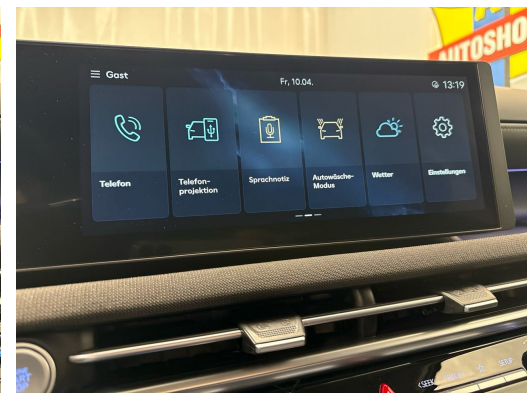

Note

AUSSTATTUNG NEUSTES MODELL • 5 Jahre Werksgarantie • Voll Leder • 360°Kamera • Head-Up Display • 19"Alu • Sitzbelüftung • Krell SoundSystem • Assistenzpaket • el. Heckklappe • ACC • el. Sitzverstellung • Navi + Keyless • Full LED • PDC + • Sportsitze heizbar vo & hi • Smartphone Integration & Wireless Charger • 2-Z Klimatronic • RF-Kamera • Tempomat ACC • Ambientebeleuchtung • Drive Mode Select • Sport-Multifunkt.-Lenkrad heizbar & Tiptronic • Virtual Cockpit • Licht-& Regensensor • Müdigkeitserkennung • Spurassistent • Totwinkelassistent • Bergan/abfahrassistent • Aktiver Bremsassistent • E-Call Notrufsystem • Reifendruckkontrolle • Verkehrsschilderkennung • ZV mit Fernbedienung • ISOFIX Kindersitzvorrichtung • Touchscreen • Android & Apple CarPlay • Smartphone Integration • Bluetooth-Telefonanlage • DAB+ • Innen-& Aussenspiegel aut. Abblendbar • Aussenspiegel heizbar/el. verstell-& einklappbar • ESP & ABS • Start-/Stop-System • Privacy-Verglasung • etc.!, , • Sie haben noch keine Ladestation? Die sichere Lösung ist eine Heimpladestation • die Sie bei unserem Partner kaufen & installieren lassen können! Weiter Informationen finden Sie auf unserer Homepage. • Irrtümer, Änderungen und Zwischenverkauf vorbehalten! • Sous réserve d'erreurs, de modifications et de vente intermédiaire !, etc.! **Wir können liefern 400 Autos, 30 Marken sind sofort lieferbar** Bei uns sind 400 Autos aus 30 Marken sofort ab Lager lieferbar. Profitieren Sie von unseren schweizweit dauerhaft günstigen Preisen. Es sprechen viele Gründe dafür, jetzt bei uns vorbeizukommen und sich Ihr Traumauto auszusuchen: -Finden Sie alle Marken und Modelle dank unserer herstellerunabhängigen Fahrzeugauswahl von Neu- und Vorführgewagen -Wir sind Ihr starker Partner für die passende Finanzierung, Garantie, Versicherung sowie Service-Pakete Ihres neuen Wunschautos -Alle Fahrzeuge inklusive TCS-Mitgliedschaft -Alle Fahrzeuge inklusive schweizweit gültiger Occasions-Garantie 12 Monate oder sogar mit fortlaufender Herstellergarantie -Wir tauschen Ihr altes Fahrzeug bei uns ein -frei zugängliche Ausstellung an 365 Tagen im Jahr während 24 Stunden am Tag, unser 5'000m² grosser Ausstellungsplatz ist zudem hell beleuchtet und es sind genügend Kundenparkplätze für Sie da -Immer für Sie da - Ihr persönlicher Ansprechpartner unterstützt Sie in allen Themen rund um Ihr Auto wie zum Beispiel kostengünstige Winterbereifung oder Anhängerkupplungen -Für Service und Reparaturen steht unser regionaler Partnerbetrieb für Sie bereit - auch per online Terminplaner