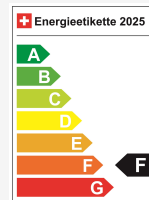

## Dati tecnici

Porte / Sedili	5 / 5
Colore interno	Schwarz
Cilindrata	1'591 cm <sup>3</sup>
Cilindri	4
Hp	177 hp
Leergewicht	1'609 kg
Verbrauch in l/100 km	9.2/6.5/7.5 (Stadt/Land/Total)
Internal Number	68268
Ab MFK	Ja
Warranty	Ja
Direkt-/Parallelimport	Ja

## Efficienza energetica & consumi

Efficienza energetica\* **F**

Emissioni Co2 **175 g/km**

Consumo combinato **7.5 l/100 km**