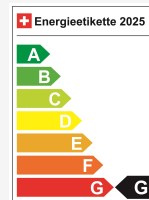

Efficienza energetica & consumi

Efficienza energetica* G

Stromverbrauch

G

keine Angabe