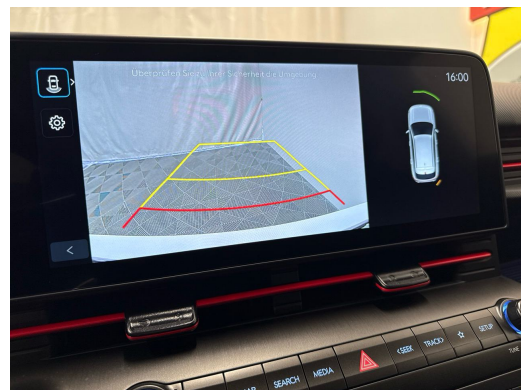

Note

AUSSTATTUNG NEUSTES MODELL 2026 • 5 Jahre Werksgarantie • N-Line Sport-Paket • Navi+ • Full LED • 18" Alu • Tempomat ACC • 2-Z Klimatronic • RF-Kamera • PDC+ • Keyless • Spurassistent • Drive Mode Select • Smartphone Integration & Wireless Charger • Touchscreen • Licht- & Regensensor • Multifunk.-Lenkrad & Tiptronic • Kamera im Innenraum • Verkehrsschilderkennung • Kollisionsvermeidungsassistent mit Erkennung von Fahrzeugen • Fussgängern und Radfahrern sowie Schutz beim Abbiegen an Kreuzungen • E-Call System • 7x Airbags • Aktiver Bremsassistent • Smartphone Integration • Bluetooth-Telefonanlage • DAB+ • Android & Apple CarPlay • ESP & ABS • Start-/Stop-System • Aussenspiegel heizbar/el. verstell- & einklappbar • ISOFIX Kindersitzvorrichtung • Privacy-Verglasung • etc.!, • Irrtümer, Änderungen und Zwischenverkauf vorbehalten! • Sous réserve d'erreurs, de modifications et de vente intermédiaire !, etc.! **Wir können liefern 400 Autos, 30 Marken sind sofort lieferbar** Bei uns sind 400 Autos aus 30 Marken sofort ab Lager lieferbar. Profitieren Sie von unseren schweizweit dauerhaft günstigen Preisen. Es sprechen viele Gründe dafür, jetzt bei uns vorbeizukommen und sich Ihr Traumauto auszusuchen: -Finden Sie alle Marken und Modelle dank unserer herstellerunabhängigen Fahrzeugauswahl von Neu- und Vorführwagen -Wir sind Ihr starker Partner für die passende Finanzierung, Garantie, Versicherung sowie Service-Pakete Ihres neuen Wunschautos -Alle Fahrzeuge inklusive TCS-Mitgliedschaft -Alle Fahrzeuge inklusive schweizweit gültiger Occasions-Garantie 12 Monate oder sogar mit fortlaufender Herstellergarantie -Wir tauschen Ihr altes Fahrzeug bei uns ein -frei zugängliche Ausstellung an 365 Tagen im Jahr während 24 Stunden am Tag, unser 5'000m2 grosser Ausstellungsplatz ist zudem hell beleuchtet und es sind genügend Kundenparkplätze für Sie da -Immer für Sie da - Ihr persönlicher Ansprechpartner unterstützt Sie in allen Themen rund um Ihr Auto wie zum Beispiel kostengünstige Winterbereifung oder Anhängerkupplungen -Für Service und Reparaturen steht unser regionaler Partnerbetrieb für Sie bereit - auch per online Terminplaner