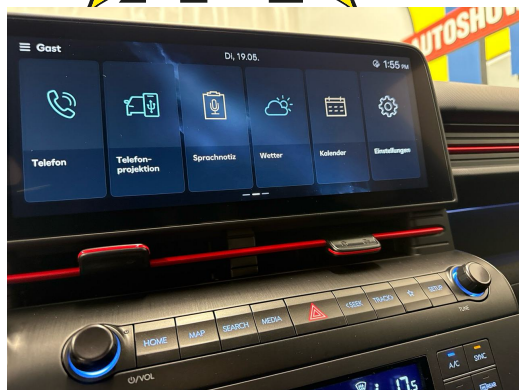

Note

AUSSTATTUNG NEUSTES MODELL • 5 Jahre Werksgarantie • N-Line Sport-Paket • Navi+ • Full LED • 18" Alu • Tempomat ACC • 2-Z Klimatronic • RF-Kamera • PDC+ • Keyless • Spurrassistent • Smartphone Integration & Wireless Charger • Drive Mode Select • Sport-Multifunkt.-Lenkrad & Tiptronic • Touchscreen • Licht-& Regensensor • Kamera im Innenraum • Verkehrsschilderkennung • Kollisionsvermeidungsassistent mit Erkennung von Fahrzeugen • Fussgängern und Radfahrern sowie Schutz beim Abbiegen an Kreuzungen • E-Call System • 7x Airbags • Aktiver Bremsassistent • Smartphone Integration • Bluetooth-Telefonanlage • DAB+ • Android & Apple CarPlay • ESP & ABS • Start-/Stop-System • Aussenspiegel heizbar/el. verstell-& einklappbar • ISOFIX Kindersitzvorrichtung • Privacy-Verglasung • etc.!, • Irrtümer, Änderungen und Zwischenverkauf vorbehalten! • Sous réserve d'erreurs, de modifications et de vente intermédiaire !, etc.! **Wir können liefern 400 Autos, 30 Marken sind sofort lieferbar** Bei uns sind 400 Autos aus 30 Marken sofort ab Lager lieferbar. Profitieren Sie von unseren schweizweit dauerhaft günstigen Preisen. Es sprechen viele Gründe dafür, jetzt bei uns vorbeizukommen und sich Ihr Traumauto auszusuchen: -Finden Sie alle Marken und Modelle dank unserer herstellerunabhängigen Fahrzeugauswahl von Neu- und Vorführwagen -Wir sind Ihr starker Partner für die passende Finanzierung, Garantie, Versicherung sowie Service-Pakete Ihres neuen Wunschautos -Alle Fahrzeuge inklusive TCS-Mitgliedschaft -Alle Fahrzeuge inklusive schweizweit gültiger Occasions-Garantie 12 Monate oder sogar mit fortlaufender Herstellergarantie -Wir tauschen Ihr altes Fahrzeug bei uns ein -frei zugängliche Ausstellung an 365 Tagen im Jahr während 24 Stunden am Tag, unser 5'000m² grosser Ausstellungsplatz ist zudem hell beleuchtet und es sind genügend Kundenparkplätze für Sie da -Immer für Sie da - Ihr persönlicher Ansprechpartner unterstützt Sie in allen Themen rund um Ihr Auto wie zum Beispiel kostengünstige Winterbereifung oder Anhängerkupplungen -Für Service und Reparaturen steht unser regionaler Partnerbetrieb für Sie bereit - auch per online Terminplaner