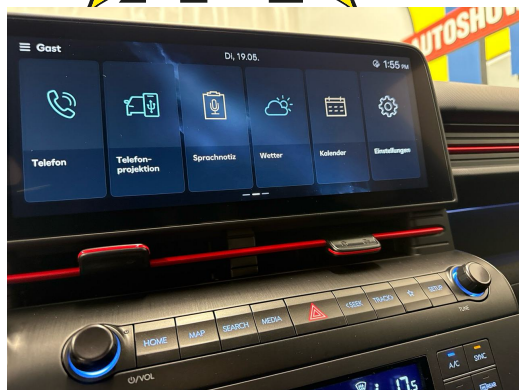

Ausstattung

Hinweis: Die effektive Ausstattung kann von der publizierten Ausstattung abweichen

Note

AUSSTATTUNG NEUSTES MODELL • 5 Jahre Werksgarantie • N-Line Sport-Paket • Navi+ • Full LED • 18" Alu • Tempomat ACC • 2-Z Klimatronic • RF-Kamera • PDC+ • Keyless • Spurrassistent • Smartphone Integration & Wireless Charger • Drive Mode Select • Sport-Multifunkt.-Lenkrad & Tiptronic • Touchscreen • Licht-& Regensensor • Kamera im Innenraum • Verkehrsschilderkennung • Kollisionsvermeidungsassistent mit Erkennung von Fahrzeugen • Fussgängern und Radfahrern sowie Schutz beim Abbiegen an Kreuzungen • E-Call System • 7x Airbags • Aktiver Bremsassistent • Smartphone Integration • Bluetooth-Telefonanlage • DAB+ • Android & Apple CarPlay • ESP & ABS • Start-/Stop-System • Aussenspiegel heizbar/el. verstell-& einklappbar • ISOFIX Kindersitzvorrichtung • Privacy-Verglasung • etc.!, • Irrtümer, Änderungen und Zwischenverkauf vorbehalten! • Sous réserve d'erreurs, de modifications et de vente intermédiaire !, etc.! **Wir können liefern 400 Autos, 30 Marken sind sofort lieferbar** Bei uns sind 400 Autos aus 30 Marken sofort ab Lager lieferbar. Profitieren Sie von unseren schweizweit dauerhaft günstigen Preisen. Es sprechen viele Gründe dafür, jetzt bei uns vorbeizukommen und sich Ihr Traumauto auszusuchen: -Finden Sie alle Marken und Modelle dank unserer herstellerunabhängigen Fahrzeugauswahl von Neu- und Vorführwagen -Wir sind Ihr starker Partner für die passende Finanzierung, Garantie, Versicherung sowie Service-Pakete Ihres neuen Wunschautos -Alle Fahrzeuge inklusive TCS-Mitgliedschaft -Alle Fahrzeuge inklusive schweizweit gültiger Occasions-Garantie 12 Monate oder sogar mit fortlaufender Herstellergarantie -Wir tauschen Ihr altes Fahrzeug bei uns ein -frei zugängliche Ausstellung an 365 Tagen im Jahr während 24 Stunden am Tag, unser 5'000m² grosser Ausstellungsplatz ist zudem hell beleuchtet und es sind genügend Kundenparkplätze für Sie da -Immer für Sie da - Ihr persönlicher Ansprechpartner unterstützt Sie in allen Themen rund um Ihr Auto wie zum Beispiel kostengünstige Winterbereifung oder Anhängerkupplungen -Für Service und Reparaturen steht unser regionaler Partnerbetrieb für Sie bereit - auch per online Terminplaner