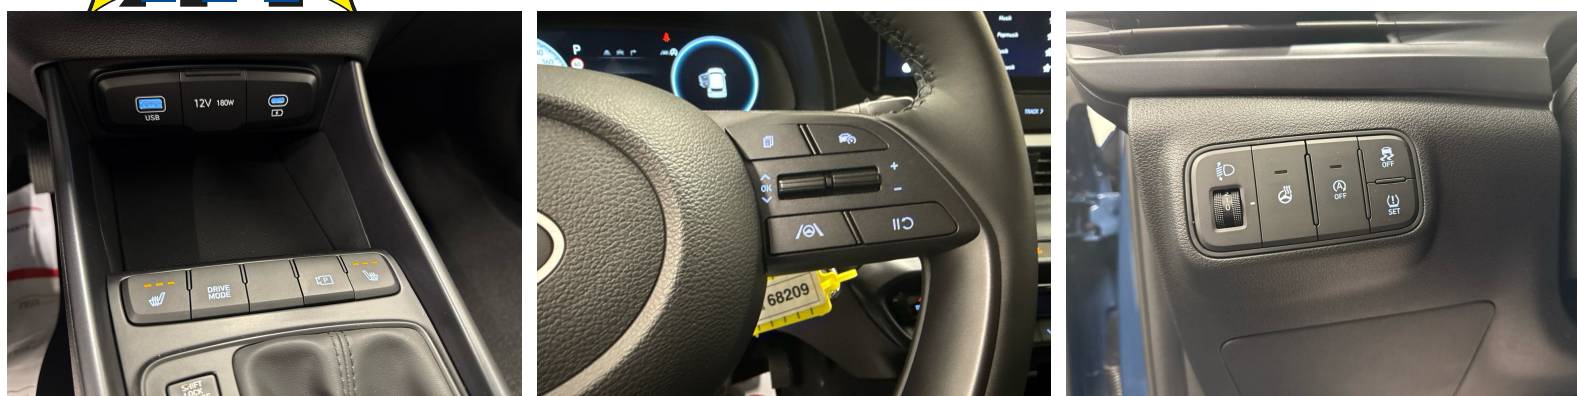

Ausstattung

Hinweis: Die effektive Ausstattung kann von der publizierten Ausstattung abweichen

Note

AUSSTATTUNG NEUSTES MODELL 2026 • 5 Jahre Werksgarantie • Navi Connect • 16"Alu • Full LED • RF-Kamera • Sportsitze heizbar • Spurassistent • Tempomat • PDC • Klimatronic • Smartphone Integration • Drive Mode Select • Virtual Cockpit • DAB+ • Licht- & Regensensor • Müdigkeitserkennung • Sport-Multif.-Lenkrad heizbar • Touchscreen • Aktiver Bremsassistent • Alarmanlage • Fernlichtregulierung (Light Assist) • Android & Apple CarPlay • Bluetooth-Telefonanlage • ISOFIX Kindersitzvorrichtung • ZV mit Fernbedienung • ESP & ABS • Start-/Stop-System • 6x Airbags • Privacy-Verglasung • etc.! • Irrtümer, Änderungen und Zwischenverkauf vorbehalten! • Sous réserve d'erreurs, de modifications et de vente intermédiaire !, etc.! **Wir können liefern 400 Autos, 30 Marken sind sofort lieferbar** Bei uns sind 400 Autos aus 30 Marken sofort ab Lager lieferbar. Profitieren Sie von unseren schweizweit dauerhaft günstigen Preisen. Es sprechen viele Gründe dafür, jetzt bei uns vorbeizukommen und sich Ihr Traumauto auszusuchen: -Finden Sie alle Marken und Modelle dank unserer herstellerunabhängigen Fahrzeugauswahl von Neu- und Vorführwagen -Wir sind Ihr starker Partner für die passende Finanzierung, Garantie, Versicherung sowie Service-Pakete Ihres neuen Wunschautos -Alle Fahrzeuge inklusive TCS-Mitgliedschaft -Alle Fahrzeuge inklusive schweizweit gültiger Occasions-Garantie 12 Monate oder sogar mit fortlaufender Herstellergarantie -Wir tauschen Ihr altes Fahrzeug bei uns ein -frei zugängliche Ausstellung an 365 Tagen im Jahr während 24 Stunden am Tag, unser 5'000m2 grosser Ausstellungsplatz ist zudem hell beleuchtet und es sind genügend Kundenparkplätze für Sie da -Immer für Sie da - Ihr persönlicher Ansprechpartner unterstützt Sie in allen Themen rund um Ihr Auto wie zum Beispiel kostengünstige Winterbereifung oder Anhängerkupplungen -Für Service und Reparaturen steht unser regionaler Partnerbetrieb für Sie bereit - auch per online Terminplaner