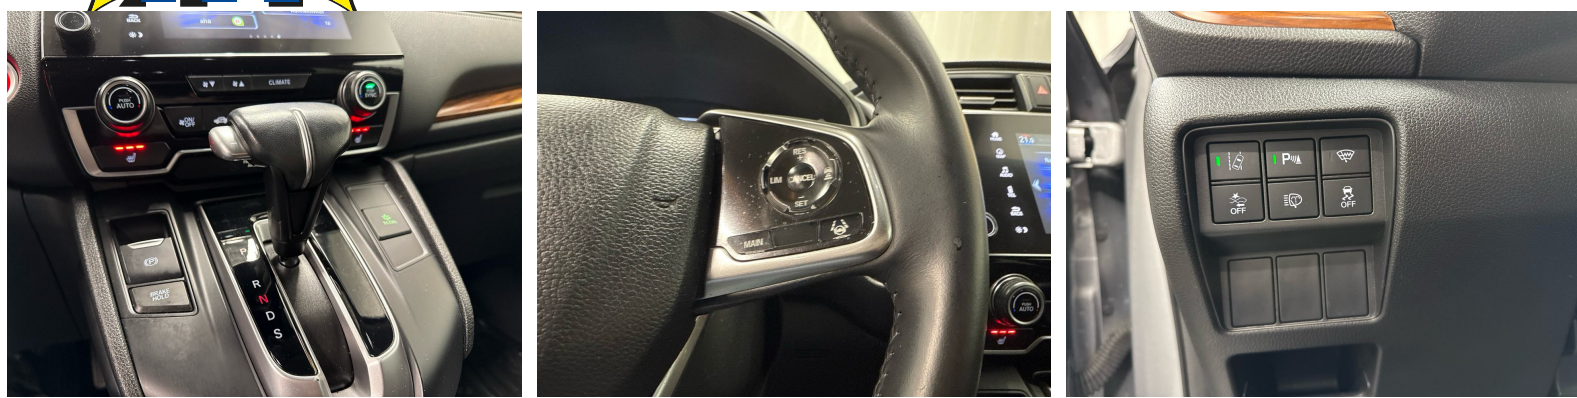

Note

AUSSTATTUNG CH Fahrzeug • 7-Sitze • Leder • 18"Alu • Navigation • LED Scheinwerfer • 2-Z Klimatronic • Tempomat ACC • RF-Kamera • Keyless • Sportsitze heizbar • Spur-& Totwinkelassistent • PDC+ • Virtual Cockpit • Frontscheibe heizbar • Licht-& Regensensor • Multifunk.-Lenkrad & Tiptronic • DAB+ • Smartphone Integration • Nebelscheinwerfer • Touchscreen • Innenspiegel aut. abblendbar • Sprachbedienung • Android & Apple CarPlay • ISOFIX Kindersitzvorrichtung • Aussenspiegel heizbar/el. verstell-& einklappbar • Bluetooth-Telefonanlage • ESP & ABS • Start-/Stop-System • Mittelarmlehne • Privacy-Verglasung • etc.! • Irrtümer, Änderungen und Zwischenverkauf vorbehalten! • Sous réserve d'erreurs, de modifications et de vente intermédiaire !, etc.! **Wir können liefern 400 Autos, 30 Marken sind sofort lieferbar** Bei uns sind 400 Autos aus 30 Marken sofort ab Lager lieferbar. Profitieren Sie von unseren schweizweit dauerhaft günstigen Preisen. Es sprechen viele Gründe dafür, jetzt bei uns vorbeizukommen und sich Ihr Traumauto auszusuchen: -Finden Sie alle Marken und Modelle dank unserer herstellerunabhängigen Fahrzeugauswahl von Neu- und Vorführwagen -Wir sind Ihr starker Partner für die passende Finanzierung, Garantie, Versicherung sowie Service-Pakete Ihres neuen Wunschautos -Alle Fahrzeuge inklusive TCS-Mitgliedschaft -Alle Fahrzeuge inklusive schweizweit gültiger Occasions-Garantie 12 Monate oder sogar mit fortlaufender Herstellergarantie -Wir tauschen Ihr altes Fahrzeug bei uns ein -frei zugängliche Ausstellung an 365 Tagen im Jahr während 24 Stunden am Tag, unser 5'000m2 grosser Ausstellungsplatz ist zudem hell beleuchtet und es sind genügend Kundenparkplätze für Sie da -Immer für Sie da - Ihr persönlicher Ansprechpartner unterstützt Sie in allen Themen rund um Ihr Auto wie zum Beispiel kostengünstige Winterbereifung oder Anhängerkupplungen -Für Service und Reparaturen steht unser regionaler Partnerbetrieb für Sie bereit - auch per online Terminplaner