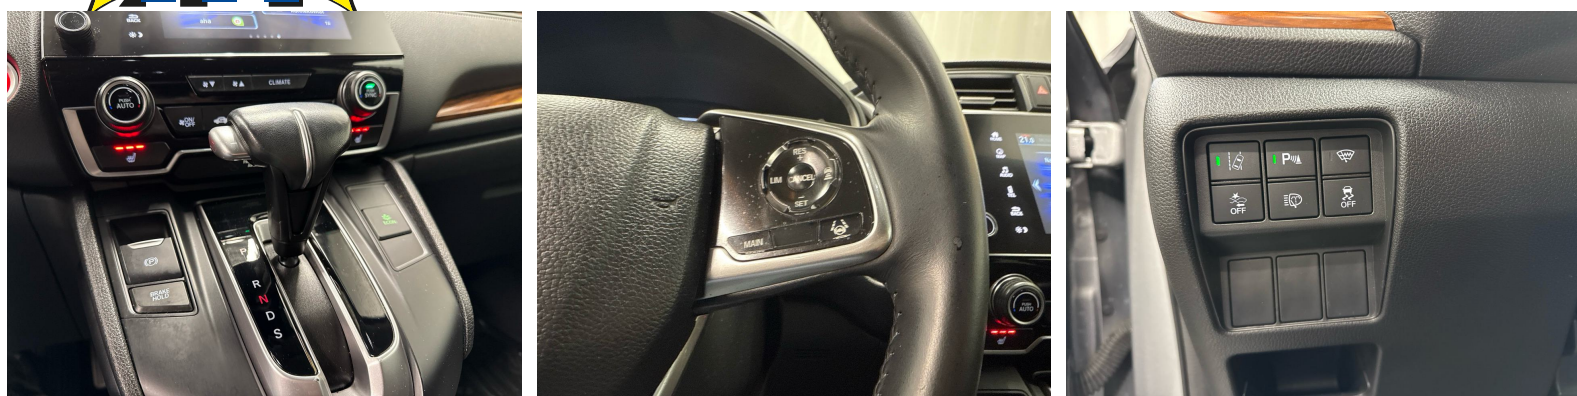

Note

AUSSTATTUNG CH Fahrzeug • 7-Sitze • Leder • 18"Alu • Navigation • LED Scheinwerfer • 2-Z Klimatronic • Tempomat ACC • RF-Kamera • Keyless • Sportsitze heizbar • Spur-& Totwinkelassistent • PDC+ • Virtual Cockpit • Frontscheibe heizbar • Licht-& Regensensor • Multifunk.-Lenkrad & Tiptronic • DAB+ • Smartphone Integration • Nebelscheinwerfer • Touchscreen • Innenspiegel aut. abblendbar • Sprachbedienung • Android & Apple CarPlay • ISOFIX Kindersitzvorrichtung • Aussenspiegel heizbar/el. verstell-& einklappbar • Bluetooth-Telefonanlage • ESP & ABS • Start-/Stop-System • Mittelarmlehne • Privacy-Verglasung • etc.! • Irrtümer, Änderungen und Zwischenverkauf vorbehalten! • Sous réserve d'erreurs, de modifications et de vente intermédiaire !, etc.! **Wir können liefern 400 Autos, 30 Marken sind sofort lieferbar** Bei uns sind 400 Autos aus 30 Marken sofort ab Lager lieferbar. Profitieren Sie von unseren schweizweit dauerhaft günstigen Preisen. Es sprechen viele Gründe dafür, jetzt bei uns vorbeizukommen und sich Ihr Traumauto auszusuchen: -Finden Sie alle Marken und Modelle dank unserer herstellerunabhängigen Fahrzeugauswahl von Neu- und Vorführwagen -Wir sind Ihr starker Partner für die passende Finanzierung, Garantie, Versicherung sowie Service-Pakete Ihres neuen Wunschautos -Alle Fahrzeuge inklusive TCS-Mitgliedschaft -Alle Fahrzeuge inklusive schweizweit gültiger Occasions-Garantie 12 Monate oder sogar mit fortlaufender Herstellergarantie -Wir tauschen Ihr altes Fahrzeug bei uns ein -frei zugängliche Ausstellung an 365 Tagen im Jahr während 24 Stunden am Tag, unser 5'000m2 grosser Ausstellungsplatz ist zudem hell beleuchtet und es sind genügend Kundenparkplätze für Sie da -Immer für Sie da - Ihr persönlicher Ansprechpartner unterstützt Sie in allen Themen rund um Ihr Auto wie zum Beispiel kostengünstige Winterbereifung oder Anhängerkupplungen -Für Service und Reparaturen steht unser regionaler Partnerbetrieb für Sie bereit - auch per online Terminplaner