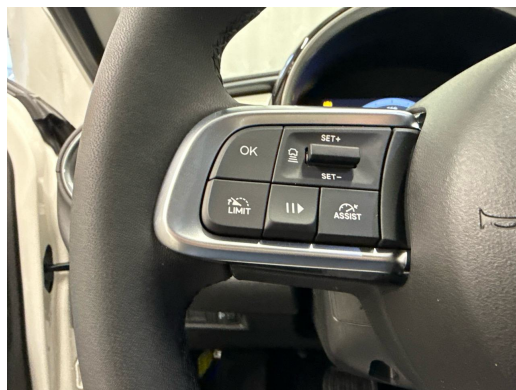

Note

AUSSTATTUNG NEUSTES MODELL 2026 • Leder • Assistenzpaket • 360° Kamera • Massagesitze • ACC • 18"Alu • el. Heckklappe • Navi U-Connect • RF-Kamera • Full LED • Keyless • Klimatronic • Sportsitze el. verstellbar & heizbar • Smartphone Integration & Wireless Charger • PDC+ • Tempomat ACC • Ambientebeleuchtung • Multif.-Lenkrad & Tiptronic • Spurassistent • Totwinkelassistent • Fernlichtassistent • Müdigkeitserkennung • Aktiver Bremsassistent • Verkehrsschilderkennung • Reifendruckkontrolle • E-Call Notrufsystem • Innen-& Aussenspiegel aut. Abblendbar • Licht-& Regensensor • Nebelscheinwerfer • Touchscreen • Smartphone Integration • Bluetooth-Telefonanlage • DAB+ • Android & Apple CarPlay • ISOFIX Kindersitzvorrichtung • ESP & ABS • Start-/Stop-System • Mittelarmlehne • Aussenspiegel heizbar/el. verstell-& einklappbar • Privacy-Verglasung • etc.!, , ...
... FR ..... FR ..... FR ..... FR ..... FR ..... , ,
DERNIER MODÈLE 2026 • Cuir • Pack d'assistance • Jantes 18" • Sièges massants • ACC • GPS U-Connect • Caméra de recul • Full LED • Keyless • Hayon électrique • Climatisation automatique • Sièges sport électriques et chauffants • Intégration smartphone & Chargeur sans fil • PDC+ • Régulateur de vitesse ACC • Éclairage d'ambiance • Volant multifonctions & Tiptronic • Assistant de maintien de voie • Alerte angle mort • Assistant feux de route • Détection fatigue • Freinage actif d'urgence • Reconnaissance panneaux • Contrôle pression pneus • Système d'appel d'urgence E-Call • Rétroviseurs int./ext. anti-éblouissement autom. • Capteur lumière & pluie • Phares antibrouillard • Écran tactile • Intégration smartphone • Bluetooth • DAB+ • Android & Apple CarPlay • Fixations ISOFIX • ESP & ABS • Système Start/Stop • Accoudoir central • Rétroviseurs chauffants/électriques et rabattables • Vitrage privacy • etc., ... IT ..... IT ..... IT ..... IT .....
IT ..... , , ULTIMO MODELLO 2026 • Pelle • Pacchetto assistenza • Cerchi in lega 18" • Sedili massaggianti • ACC • Navigatore U-Connect • Telecamera posteriore • Full LED • Keyless • Portellone elettrico • Climatizzatore automatico • Sedili sportivi regolabili elettricamente e riscaldabili • Integrazione smartphone & Wireless Charger • PDC+ • Cruise control ACC • Illuminazione ambiente • Volante multifunzione & Tiptronic • Assistente corsia • Avviso angolo cieco • Assistente abbaglianti • Rilevamento stanchezza • Frenata automatica attiva • Riconoscimento segnali • Controllo pressione pneumatici • Sistema d'emergenza E-Call • Specchietti interni/esterni autoabbaglianti • Sensori luce & pioggia • Fari fendinebbia • Touchscreen • Integrazione smartphone • Bluetooth • DAB+ • Android & Apple CarPlay • ISOFIX • ESP & ABS • Start/Stop • Bracciolo centrale • Specchietti esterni riscaldabili/regolabili e ripiegabili elettricamente • Vetri oscurati • ecc., ... PT