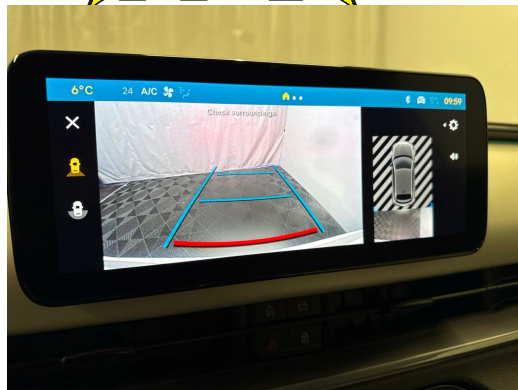

Note

AUSSTATTUNG NEUSTES MODELL 2026 • Leder • Assistenzpaket • 360° Kamera • Massagesitze • ACC • 18"Alu • el. Heckklappe • Navi U-Connect • RF-Kamera • Full LED • Keyless • Klimatronic • Sportsitze el. verstellbar & heizbar • Smartphone Integration & Wireless Charger • PDC+ • Tempomat ACC • Ambientebeleuchtung • Multif.-Lenkrad & Tiptronic • Spurassistent • Totwinkelassistent • Fernlichtassistent • Müdigkeitserkennung • Aktiver Bremsassistent • Verkehrsschilderkennung • Reifendruckkontrolle • E-Call Notrufsystem • Innen-& Aussenspiegel aut. Abblendbar • Licht-& Regensensor • Nebelscheinwerfer • Touchscreen • Smartphone Integration • Bluetooth-Telefonanlage • DAB+ • Android & Apple CarPlay • ISOFIX Kindersitzvorrichtung • ESP & ABS • Start-/Stop-System • Mittelarmlehne • Aussenspiegel heizbar/el. verstell-& einklappbar • Privacy-Verglasung • etc.!, , ...
... FR ..... FR ..... FR ..... FR ..... FR ..... , ,
DERNIER MODÈLE 2026 • Cuir • Pack d'assistance • Jantes 18" • Sièges massants • ACC • GPS U-Connect • Caméra de recul • Full LED • Keyless • Hayon électrique • Climatisation automatique • Sièges sport électriques et chauffants • Intégration smartphone & Chargeur sans fil • PDC+ • Régulateur de vitesse ACC • Éclairage d'ambiance • Volant multifonctions & Tiptronic • Assistant de maintien de voie • Alerte angle mort • Assistant feux de route • Détection fatigue • Freinage actif d'urgence • Reconnaissance panneaux • Contrôle pression pneus • Système d'appel d'urgence E-Call • Rétroviseurs int./ext. anti-éblouissement autom. • Capteur lumière & pluie • Phares antibrouillard • Écran tactile • Intégration smartphone • Bluetooth • DAB+ • Android & Apple CarPlay • Fixations ISOFIX • ESP & ABS • Système Start/Stop • Accoudoir central • Rétroviseurs chauffants/électriques et rabattables • Vitrage privacy • etc., ... IT ..... IT ..... IT ..... IT .....
IT ..... , , ULTIMO MODELLO 2026 • Pelle • Pacchetto assistenza • Cerchi in lega 18" • Sedili massaggianti • ACC • Navigatore U-Connect • Telecamera posteriore • Full LED • Keyless • Portellone elettrico • Climatizzatore automatico • Sedili sportivi regolabili elettricamente e riscaldabili • Integrazione smartphone & Wireless Charger • PDC+ • Cruise control ACC • Illuminazione ambiente • Volante multifunzione & Tiptronic • Assistente corsia • Avviso angolo cieco • Assistente abbaglianti • Rilevamento stanchezza • Frenata automatica attiva • Riconoscimento segnali • Controllo pressione pneumatici • Sistema d'emergenza E-Call • Specchietti interni/esterni autoabbaglianti • Sensori luce & pioggia • Fari fendinebbia • Touchscreen • Integrazione smartphone • Bluetooth • DAB+ • Android & Apple CarPlay • ISOFIX • ESP & ABS • Start/Stop • Bracciolo centrale • Specchietti esterni riscaldabili/regolabili e ripiegabili elettricamente • Vetri oscurati • ecc., ... PT