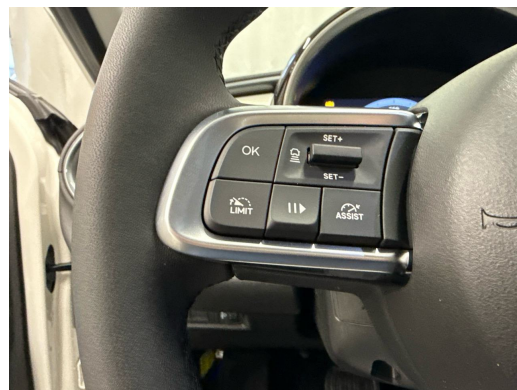

Note

AUSSTATTUNG NEUSTES MODELL 2026 • Leder • Assistenzpaket • 360° Kamera • Massagesitze • ACC • 18"Alu • el. Heckklappe • Navi U-Connect • RF-Kamera • Full LED • Keyless • Klimatronic • Sportsitze el. verstellbar & heizbar • Smartphone Integration & Wireless Charger • PDC+ • Tempomat ACC • Ambientebeleuchtung • Multif.-Lenkrad & Tiptronic • Spurassistent • Totwinkelassistent • Fernlichtassistent • Müdigkeitserkennung • Aktiver Bremsassistent • Verkehrsschilderkennung • Reifendruckkontrolle • E-Call Notrufsystem • Innen-& Aussenspiegel aut. Abblendbar • Licht-& Regensensor • Nebelscheinwerfer • Touchscreen • Smartphone Integration • Bluetooth-Telefonanlage • DAB+ • Android & Apple CarPlay • ISOFIX Kindersitzvorrichtung • ESP & ABS • Start-/Stop-System • Mittelarmlehne • Aussenspiegel heizbar/el. verstell-& einklappbar • Privacy-Verglasung • etc.!, , ...
... FR ..... FR ..... FR ..... FR ..... FR ..... , ,
DERNIER MODÈLE 2026 • Cuir • Pack d'assistance • Jantes 18" • Sièges massants • ACC • GPS U-Connect • Caméra de recul • Full LED • Keyless • Hayon électrique • Climatisation automatique • Sièges sport électriques et chauffants • Intégration smartphone & Chargeur sans fil • PDC+ • Régulateur de vitesse ACC • Éclairage d'ambiance • Volant multifonctions & Tiptronic • Assistant de maintien de voie • Alerte angle mort • Assistant feux de route • Détection fatigue • Freinage actif d'urgence • Reconnaissance panneaux • Contrôle pression pneus • Système d'appel d'urgence E-Call • Rétroviseurs int./ext. anti-éblouissement autom. • Capteur lumière & pluie • Phares antibrouillard • Écran tactile • Intégration smartphone • Bluetooth • DAB+ • Android & Apple CarPlay • Fixations ISOFIX • ESP & ABS • Système Start/Stop • Accoudoir central • Rétroviseurs chauffants/électriques et rabattables • Vitrage privacy • etc., ... IT ..... IT ..... IT ..... IT .....
IT ..... , , ULTIMO MODELLO 2026 • Pelle • Pacchetto assistenza • Cerchi in lega 18" • Sedili massaggianti • ACC • Navigatore U-Connect • Telecamera posteriore • Full LED • Keyless • Portellone elettrico • Climatizzatore automatico • Sedili sportivi regolabili elettricamente e riscaldabili • Integrazione smartphone & Wireless Charger • PDC+ • Cruise control ACC • Illuminazione ambiente • Volante multifunzione & Tiptronic • Assistente corsia • Avviso angolo cieco • Assistente abbaglianti • Rilevamento stanchezza • Frenata automatica attiva • Riconoscimento segnali • Controllo pressione pneumatici • Sistema d'emergenza E-Call • Specchietti interni/esterni autoabbaglianti • Sensori luce & pioggia • Fari fendinebbia • Touchscreen • Integrazione smartphone • Bluetooth • DAB+ • Android & Apple CarPlay • ISOFIX • ESP & ABS • Start/Stop • Bracciolo centrale • Specchietti esterni riscaldabili/regolabili e ripiegabili elettricamente • Vetri oscurati • ecc., ... PT